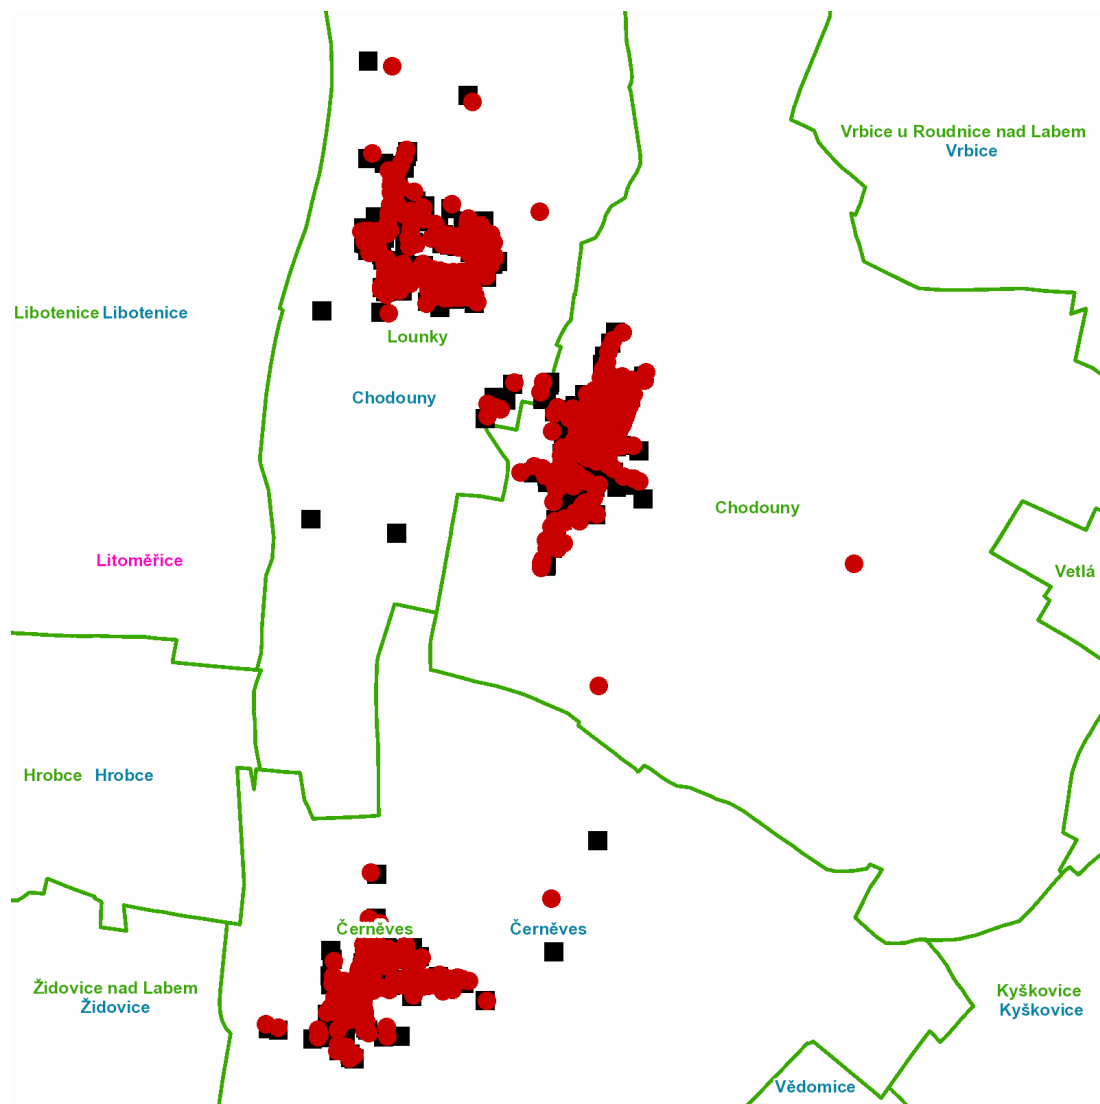

část obce **Lounky**

č. p. 1-11, 13-19, 22, 23, 25-49, 51-55, 58-64, 66-70, 73, 75, 77, 78, 79, 80, 82-94, 96-114, 117-129,
132-138, 140-153, 155, 160, 162-166

kat. území **Lounky** (kód **687332**): **parcelní č.** 56/1, 57, 64, 149, 169/1, 169/2, 169/3, 209, 245/6, 250/13,
292/1, 293/2, 412

dne 23. 5. 2022 od 7:00 do 18:00 hodin**Orientační mapový podklad odstávkou dotčených lokalit****VYSVĚTLIVKY**

- – adresy dotčené odstávkou elektřiny
- – místa připojení k elektrické síti dotčená odstávkou